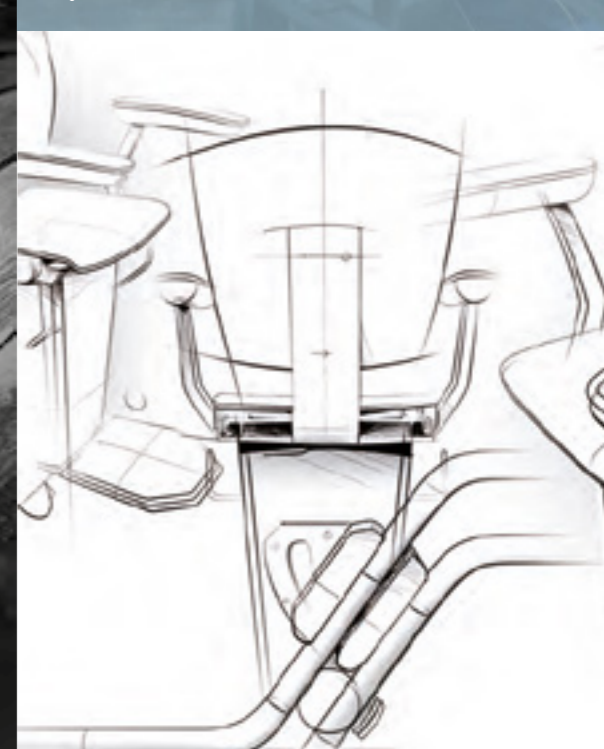

→ Des explications claires et précises

→ Installation en une journée

→ Pied vissé sur l'escalier

→ Depuis 1891

→ Fabrication 100 % Otolift

→ Conception 100 % Otolift

Otolift Monte-escaliers

1 Avenue du Marais
Bâtiment Aristote
95100 Argenteuil
Tél : 01 39 98 42 50
Fax : 01 39 61 30 09