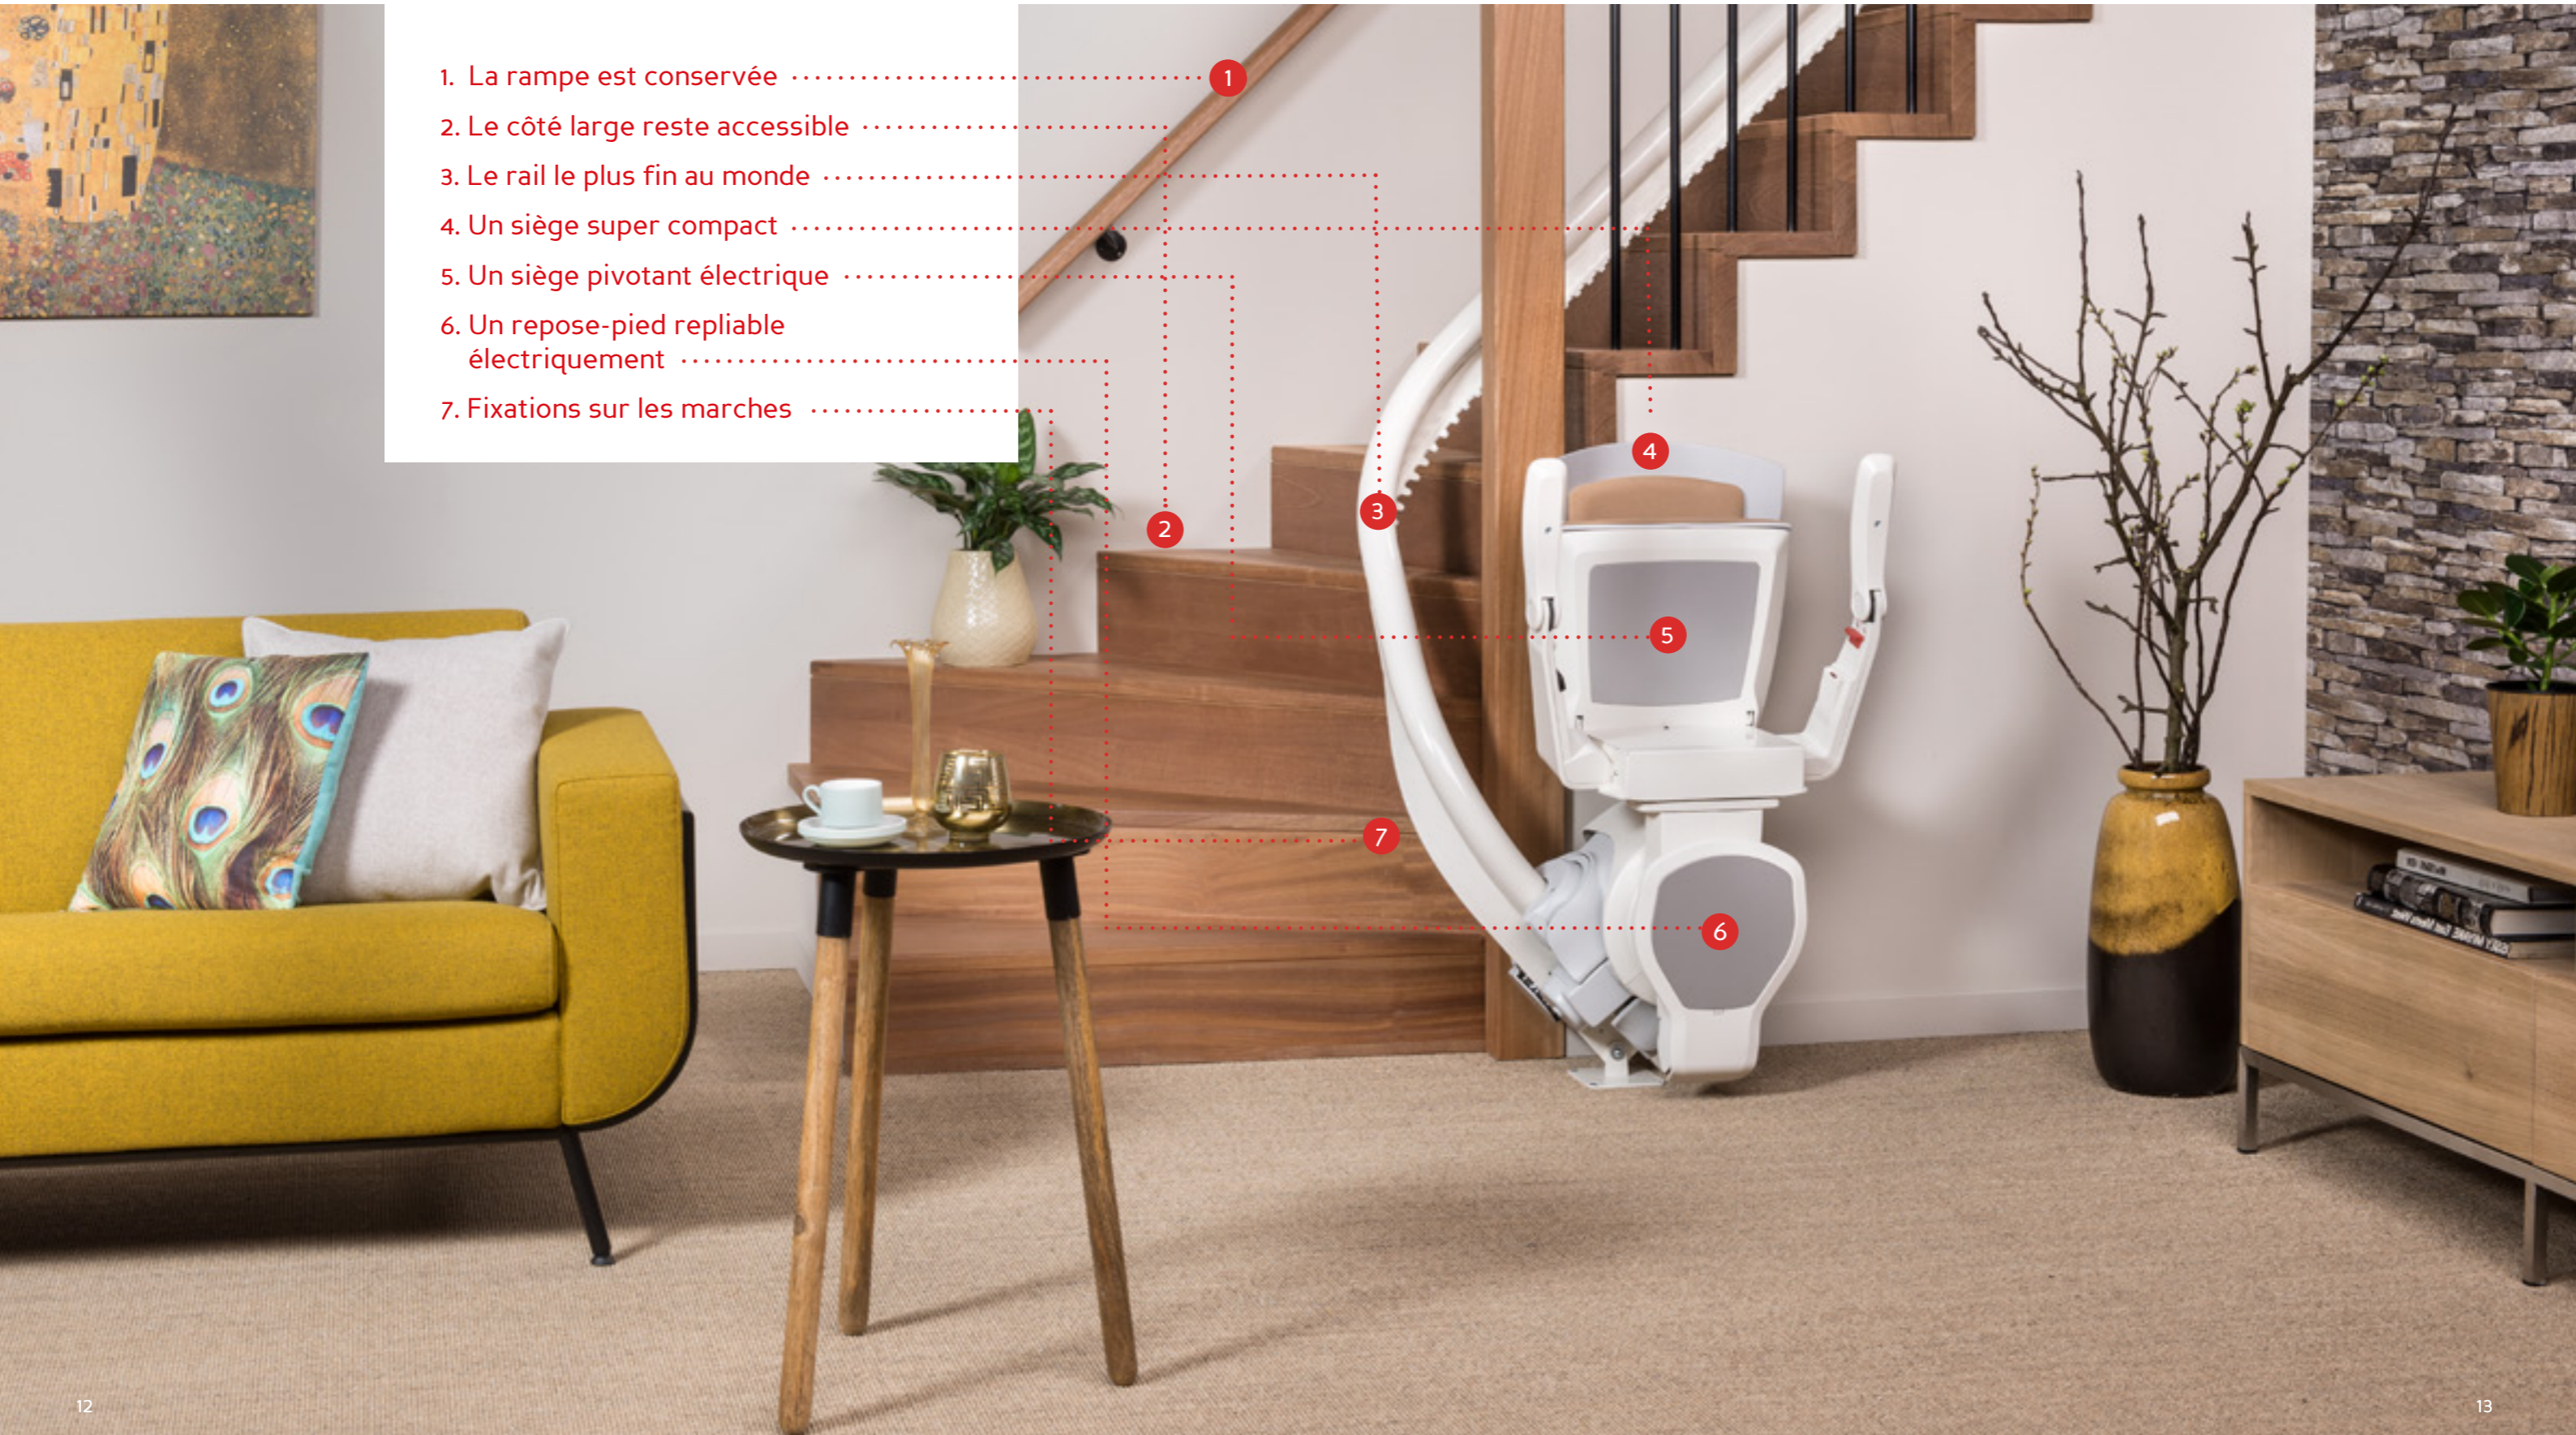

Les 7 avantages de votre OTOLIFT AIR

1. La rampe est conservée .....
2. Le côté large reste accessible .....
3. Le rail le plus fin au monde .....
4. Un siège super compact .....
5. Un siège pivotant électrique .....
6. Un repose-pied repliable
  électriquement .....
7. Fixations sur les marches .....