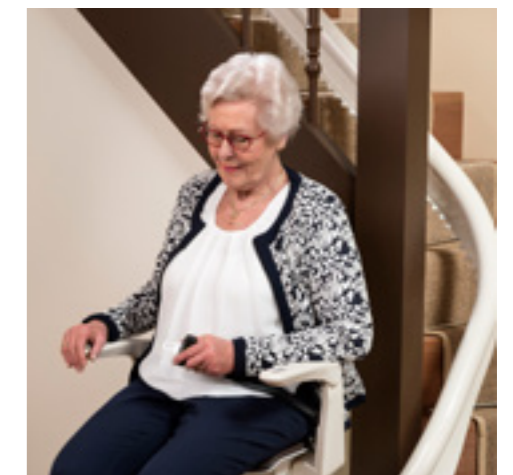

Chaque année, les clients d'Otolift le confirment : Otolift est une bouffée de liberté. La liberté qu'ils méritent !

OTOLIFT AIR

Une véritable innovation

Après d'intenses recherches et de tests poussés sur les matériaux, nous avons développé un rail d'exception : le rail le plus fin au monde est disponible exclusivement sur l'Otolift Air. Avec son design moderne et sa technologie exceptionnelle, l'Otolift Air s'est tout naturellement imposé comme le monte-escalier favori de nos clients.

Notre technologie de pointe vous procure un confort certain et une sécurité optimale. Son rail fin s'harmonise avec élégance dans votre escalier pour se fondre subtilement dans votre intérieur.

Le rail le plus fin au monde suscite de nombreuses réactions enthousiastes.

OTOLIFT AIR

Le rail le plus élégant

L'Otolift Air convainc par son design contemporain et discret et sait préserver l'élégance de votre intérieur.

En y regardant de plus près, l'Otolift Air suscite l'étonnement : son rail si discret surpasse aisément les différents rails concurrents en terme de fonctionnalité et de solidité. L'élégance et la technique de son système forment une combinaison parfaite. Le rail le plus fin au monde est disponible exclusivement avec l'Otolift Air.