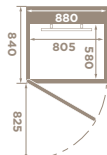

Tailles

MODÈLE	TAILLE DE LA CABINE	DIMENSIONS EXTÉRIEURES	CHARGE NOMINALE
1	580 x 805 mm	840 x 880 mm	250 kg/2 personnes
2	880 x 805 mm	1140 x 880 mm	250 kg/2 personnes
3	1080 x 805 mm	1340 x 880 mm	250 kg/2 personnes